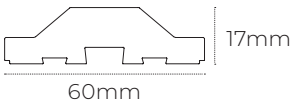

Cumbre simétrico

Colina 1 y Colina 2

Simple

15

L: 300mm

L: 300mm / 400mm

L: 400mm / 500mm

Montaña

L: 300mm / 400mm

L: 400mm / 500mm

Pirámide

L: 300mm / 400mm

L: 400mm / 500mm

Onda

L: 300mm/400mm

L: 400mm/500mm

Conca

L: 300mm / 400mm

L: 400mm / 500mm

Valle

L: 300mm/400mm

L: 400mm/500mm

Rayado

L: 300mm / 400mm