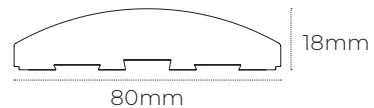

Cumbre simétrico

Colina 1 y Colina 2

Simple

15

L: 300mm

L: 300mm / 400mm

L: 400mm / 500mm

Montaña

L: 300mm / 400mm

L: 400mm / 500mm

Pirámide

L: 300mm / 400mm

L: 400mm / 500mm

Onda

L: 300mm/400mm

L: 400mm/500mm

Conca

L: 300mm / 400mm

L: 400mm / 500mm

Valle

L: 300mm/400mm

L: 400mm/500mm

Rayado

L: 300mm / 400mm