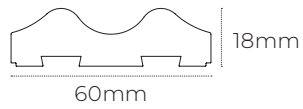

Cumbre simétrico

Colina 1 y Colina 2

Simple

15

L: 300mm

L: 300mm / 400mm

L: 400mm / 500mm

Montaña

L: 300mm / 400mm

L: 400mm / 500mm

Pirámide

L: 300mm / 400mm

L: 400mm / 500mm

Onda

L: 300mm/400mm

L: 400mm/500mm