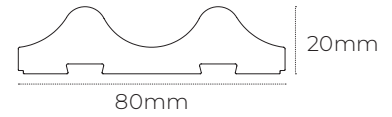

Cumbre simétrico

Colina 1 y Colina 2

Simple

15

L: 300mm

L: 300mm / 400mm

L: 400mm / 500mm

Montaña

L: 300mm / 400mm

L: 400mm / 500mm

Pirámide

L: 300mm / 400mm

L: 400mm / 500mm

Onda

L: 300mm/400mm

L: 400mm/500mm