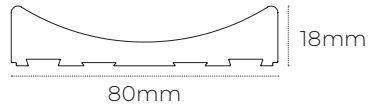

Cumbre simétrico

Colina 1 y Colina 2

Simple

15

L: 300mm

L: 300mm / 400mm

L: 400mm / 500mm

Montaña

L: 300mm / 400mm

L: 400mm / 500mm

Pirámide

L: 300mm / 400mm

L: 400mm / 500mm

Onda

L: 300mm/400mm

L: 400mm/500mm

Conca

L: 300mm / 400mm

L: 400mm / 500mm

Valle

L: 300mm/400mm

L: 400mm/500mm

Rayado

L: 300mm / 400mm