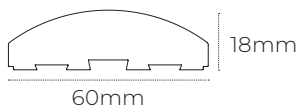

Cumbre simétrico

Colina 1 y Colina 2

Simple

15

L: 300mm

L: 300mm / 400mm

L: 400mm / 500mm

Montaña

L: 300mm / 400mm

L: 400mm / 500mm

Pirámide

L: 300mm / 400mm

L: 400mm / 500mm

Onda

L: 300mm/400mm

L: 400mm/500mm

Conca

L: 300mm / 400mm

L: 400mm / 500mm

Valle

L: 300mm/400mm

L: 400mm/500mm

Rayado

L: 300mm / 400mm

L: 400mm / 500mm

Cumbre

22

L: 300mm/400mm

L: 400mm/500mm

Cumbre simétrico

L : 300mm / 400mm

Colina 1 y Colina 2