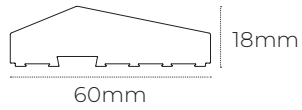

Cumbre simétrico

Colina 1 y Colina 2

Simple

15

L: 300mm

L: 300mm / 400mm

L: 400mm / 500mm

Montaña

L: 300mm / 400mm

L: 400mm / 500mm

Pirámide

L: 300mm / 400mm

L: 400mm / 500mm

Onda

L: 300mm/400mm

L: 400mm/500mm

Conca

L: 300mm / 400mm

L: 400mm / 500mm

Valle

L: 300mm/400mm

L: 400mm/500mm

Rayado

L: 300mm / 400mm

L: 400mm / 500mm

Cumbre

22

L: 300mm/400mm

L: 400mm/500mm

Cumbre simétrico

L : 300mm / 400mm

Colina 1 y Colina 2