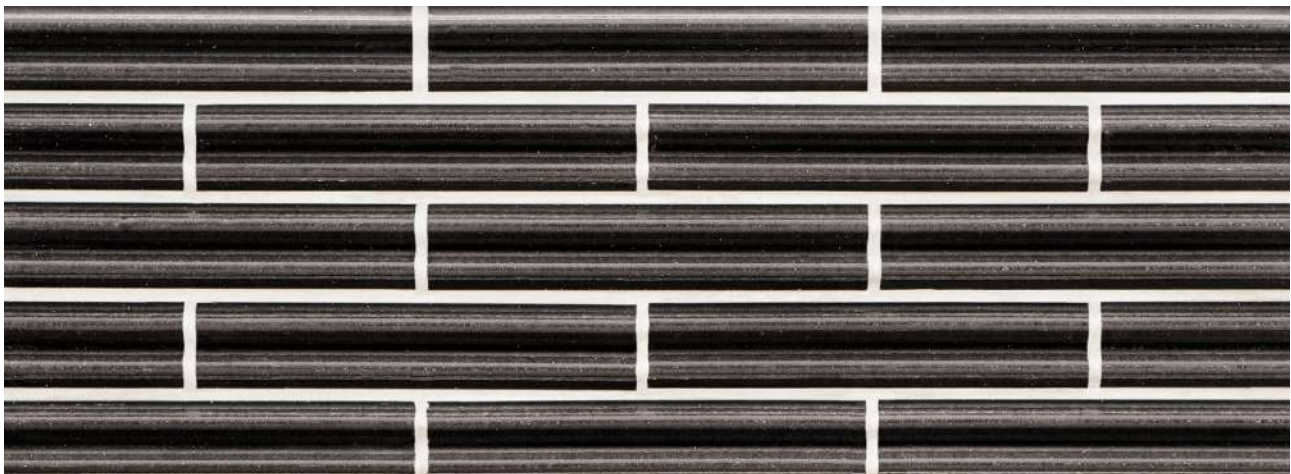

L: 400mm / 500mm