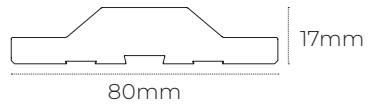

Cumbre simétrico

Colina 1 y Colina 2

Simple

15

L: 300mm

L: 300mm / 400mm

L: 400mm / 500mm

Montaña

L: 300mm / 400mm

L: 400mm / 500mm

Pirámide

L: 300mm / 400mm

L: 400mm / 500mm

Onda

L: 300mm/400mm

L: 400mm/500mm

Conca

L: 300mm / 400mm

L: 400mm / 500mm

Valle

L: 300mm/400mm

L: 400mm/500mm

Rayado

L: 300mm / 400mm