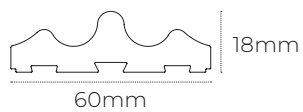

Cumbre simétrico

Colina 1 y Colina 2

Simple

15

L: 300mm

L: 300mm / 400mm

L: 400mm / 500mm

Montaña

L: 300mm / 400mm

L: 400mm / 500mm

Pirámide

L: 300mm / 400mm

L: 400mm / 500mm

Onda

L: 300mm/400mm

L: 400mm/500mm

Conca

L: 300mm / 400mm

L: 400mm / 500mm

Valle

L: 300mm/400mm

L: 400mm/500mm

Rayado

L: 300mm / 400mm

L: 400mm / 500mm

Cumbre

22

L: 300mm/400mm

L: 400mm/500mm

Cumbre simétrico

L : 300mm / 400mm

Colina 1 y Colina 2