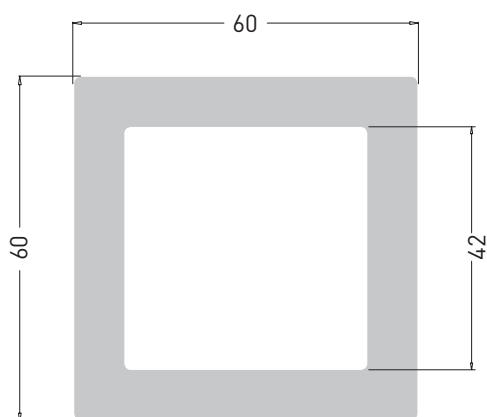

BAGUETTE

Instalation detail
Detalle de instalación

Vertical instalation
Instalación vertical

BAGUETTE SYSTEM

Round sunscreen Baguette redonda

B-d50

Length / Largo
<1800 mm

Weight / Peso
2,5 kg/ml

B-d110

Length / Largo
<1500 mm

Weight / Peso
2,5 kg/ml

BAGUETTE SYSTEM

Square sunscreen Baguette cuadrada

B-5x5

Length / Largo
<1800 mm

Weight / Peso
3,5 kg/ml