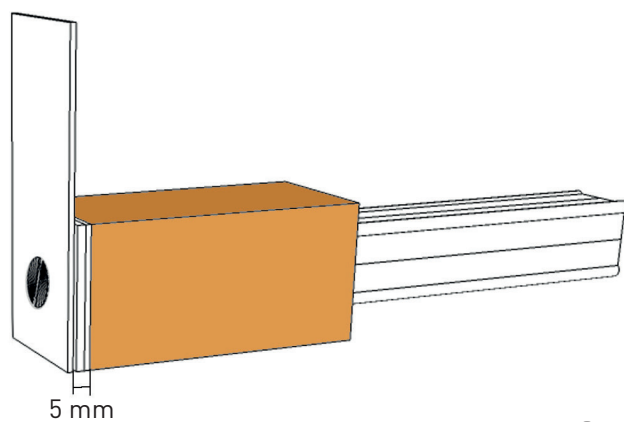

**1. Aluminium tube 30x30 int Bag. 15 cm
(long baguette option)**

Tubo aluminio 30x30 int Bag. 15 cm
(opción largo de baguette)

**2. Rubber expansion joint
(Bag 50x50 - Bag 60x60)**

Junta de dilatación de caucho
(Bag 50x50 - Bag 60x60)

3. Plate - rivet nut M8

(Bag 50x50 - bag 60x60)
Pletina con tuerca remache M8
(Bag 50x50 - Bag 60x60)

4. Stainless steel screw A2

Tornillo inox A2

5. Screw M8x30

Tornillo M8x30

BAGUETTE

Instalation detail
Detalle de instalación

Anchor plate system
Sistema pletina de
anclaje