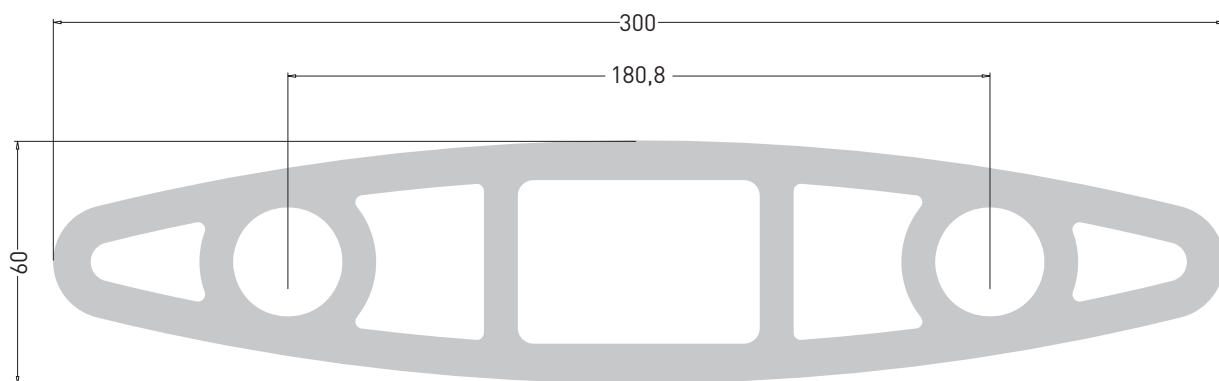

B-6x6

Length / Largo
<1800 mm

Weight / Peso
4 kg/ml

BAGUETTE SYSTEM

Sunscreen Baguette

B-5x8 r50

Length / Largo
<1800 mm

Weight / Peso
5,5 kg/ml

BAGUETTE SYSTEM

Rectangular sunscreen Baguette rectangular

B-5x8

Length / Largo
<1800 mm

Weight / Peso
5,5 kg/ml

B-5x13

Length / Largo
<1800 mm

Weight / Peso
7,7 kg/ml

B-250x60

Length / Largo
<1800 mm

Weight / Peso
15 kg/ml

BAGUETTE SYSTEM

Oval sunscreen Baguette oval

BO-160x50

Length / Largo
<1500 mm

Weight / Peso
7,6 kg/ml