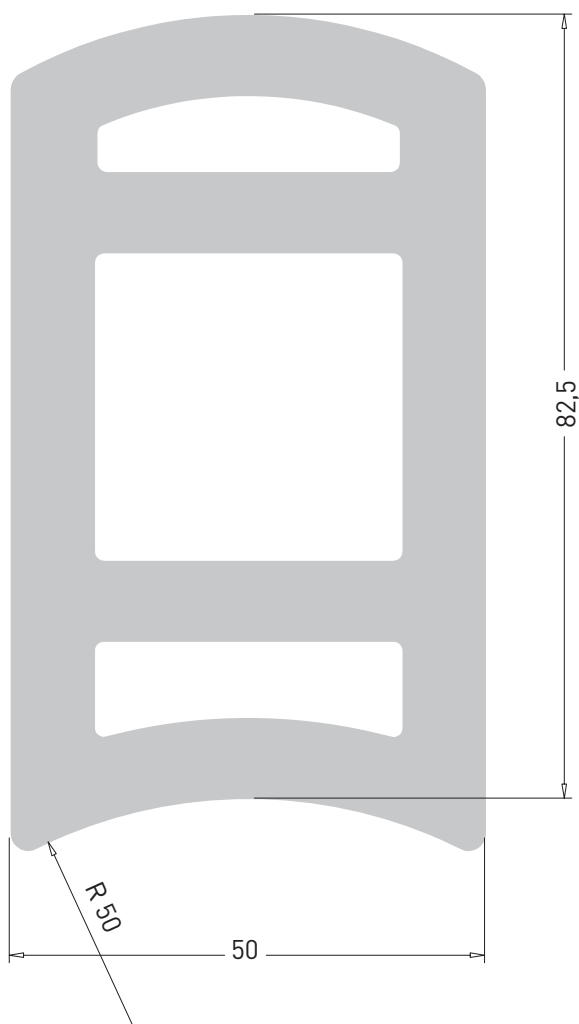

4. Stainless steel screw A2

Tornillo inox A2

5. Screw M8x30

Tornillo M8x30

BAGUETTE

Instalation detail
Detalle de instalación

Anchor plate system
Sistema pletina de
anclaje

1. Baguette 50x50
Baguette 50x50
2. Aluminium tube
Tubo de aluminio
3. Rubber
Goma
4. Anchor plate
Pletina de anclaje

B-d110

Length / Largo
<1500 mm

Weight / Peso
2,5 kg/ml

BAGUETTE SYSTEM

Square sunscreen Baguette cuadrada

B-5x5

Length / Largo
<1800 mm

Weight / Peso
3,5 kg/ml

B-6x6

Length / Largo
<1800 mm

Weight / Peso
4 kg/ml

BAGUETTE SYSTEM

Sunscreen Baguette

B-5x8 r50

Length / Largo
<1800 mm

Weight / Peso
5,5 kg/ml

BAGUETTE SYSTEM

Rectangular sunscreen Baguette rectangular

B-5x8

Length / Largo
<1800 mm

Weight / Peso
5,5 kg/ml

B-5x13

Length / Largo
<1800 mm

Weight / Peso
7,7 kg/ml