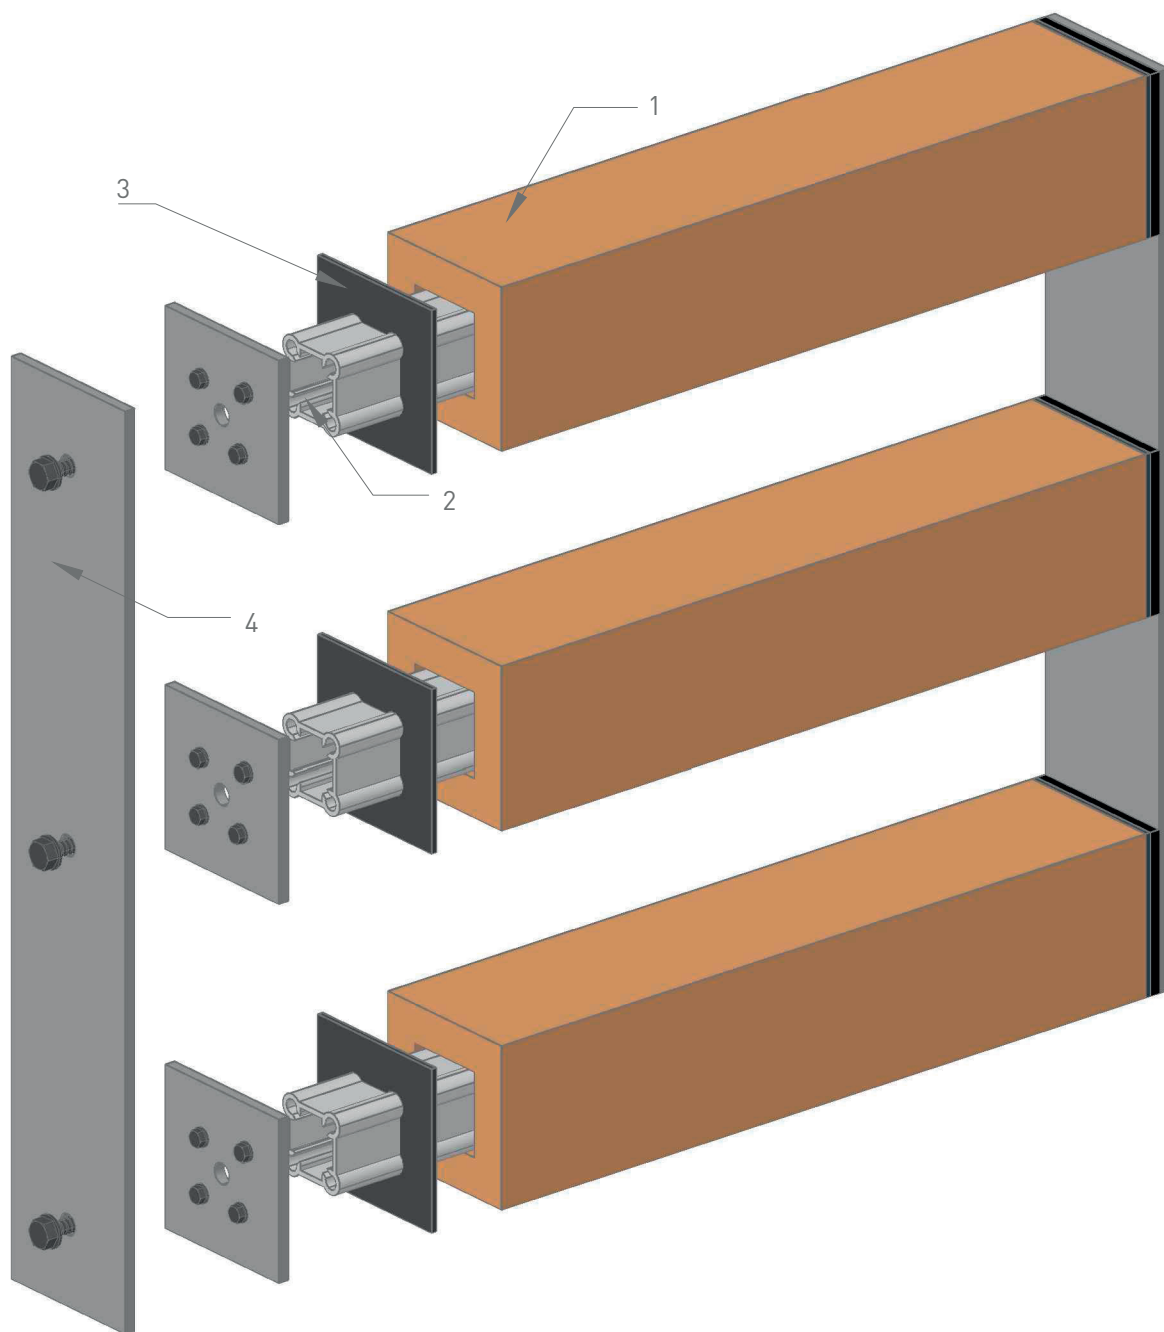

4. Stainless steel screw A2

Tornillo inox A2

5. Screw M8x30

Tornillo M8x30

BAGUETTE

Instalation detail
Detalle de instalación

Anchor plate system
Sistema pletina de
anclaje

1. Baguette 50x50
Baguette 50x50
2. Aluminium tube
Tubo de aluminio
3. Rubber
Goma
4. Anchor plate
Pletina de anclaje