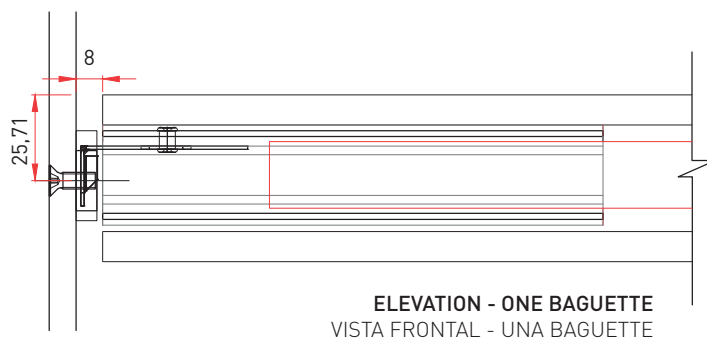

1. Cover
Tapa

2. Fixing Baguette
Anclaje Baguette

3. Holder internal thread M5
Soporte rosca interna M5

4. Holder countersink
Soporte avellanado

5. Screw M5
Tornillo M5

6. Aluminium tube $\varnothing$ 20mm
Tubo aluminio $\varnothing$ 20mm

7. Vertical profile
Perfil vertical

BAGUETTE

Instalation detail
Detalle de instalación