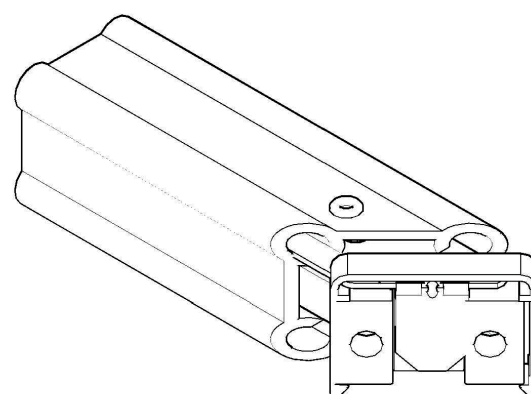

Soporte baguette rosca (clip)

9. Traba baguette

Traba baguette

10. Round tube 20 mm (optional)

Tubo redondo 20 mm (opcional)

BAGUETTE

Instalation detail
Detalle de instalación

Standard system
Sistema estándar

1. Cover
Tapa
2. Rivet
Remache
3. Clip
Gancho
4. Holder
Soporte
5. Aluminium tube
Tubo de aluminio

BAGUETTE

Instalation detail
Detalle de instalación

Holder system
Sistema de soportes

- 1. Holder
Tapa
- 2. Rivet
Remache
- 3. Clip
Gancho
- 4. Support
Soporte
- 5. Aluminium tube
Tubo de aluminio