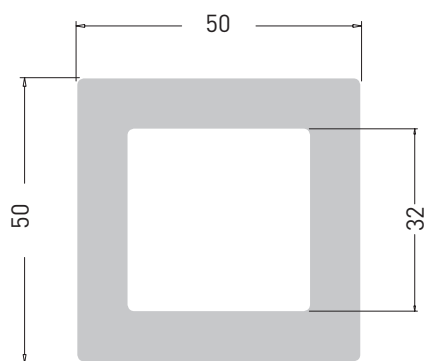

BAGUETTE

Instalation detail
Detalle de instalación

Vertical instalation
Instalación vertical

BAGUETTE SYSTEM

Round sunscreen Baguette redonda

B-d50

Length / Largo
<1800 mm

Weight / Peso
2,5 kg/ml

B-d110

Length / Largo
<1500 mm

Weight / Peso
2,5 kg/ml

BAGUETTE SYSTEM

Square sunscreen Baguette cuadrada

B-5x5

Length / Largo
<1800 mm

Weight / Peso
3,5 kg/ml