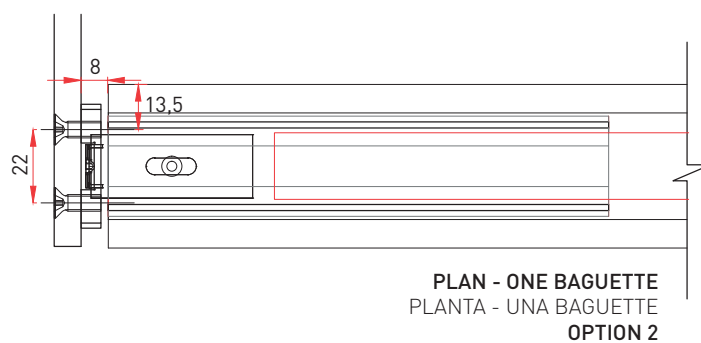

1. Cover
Tapa

2. Fixing Baguette
Anclaje Baguette

3. Holder internal thread M5
Soporte rosca interna M5

4. Holder countersink
Soporte avellanado

5. Screw M5
Tornillo M5

6. Aluminium tube $\varnothing$ 20mm
Tubo aluminio $\varnothing$ 20mm

7. Vertical profile
Perfil vertical

BAGUETTE

Instalation detail
Detalle de instalación