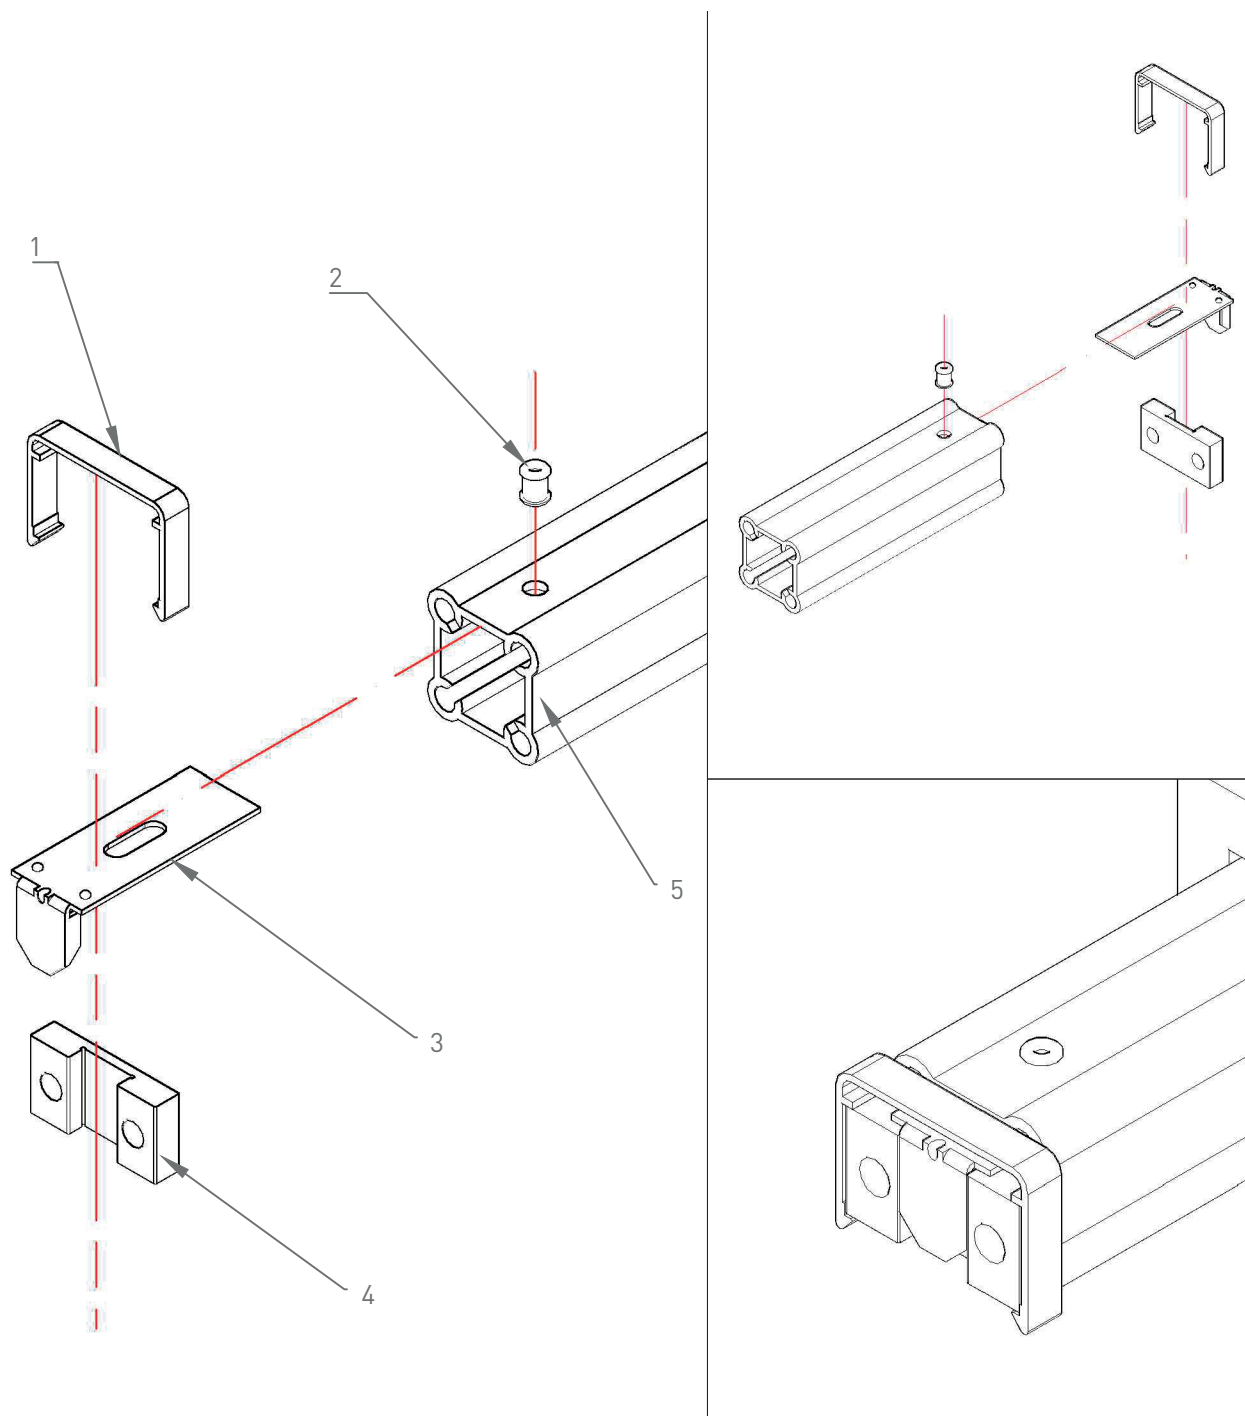

Anclaje esq izquierda 5x5CT 1-2

6. Screw 5x10 stainless steel countersink

Tornillo 5x10 inox avellanado

7. Support baguette countersink (clip)

Soporte baguette avellanado (clip)

8. Support baguette thread (clip)

Soporte baguette rosca (clip)

9. Traba baguette

Traba baguette

10. Round tube 20 mm (optional)

Tubo redondo 20 mm (opcional)

BAGUETTE

Instalation detail
Detalle de instalación

Standard system
Sistema estándar

1. Cover
Tapa
2. Rivet
Remache
3. Clip
Gancho
4. Holder
Soporte
5. Aluminium tube
Tubo de aluminio

BAGUETTE

Instalation detail
Detalle de instalación

Holder system
Sistema de soportes

- 1. Holder
Tapa
- 2. Rivet
Remache
- 3. Clip
Gancho
- 4. Support
Soporte
- 5. Aluminium tube
Tubo de aluminio