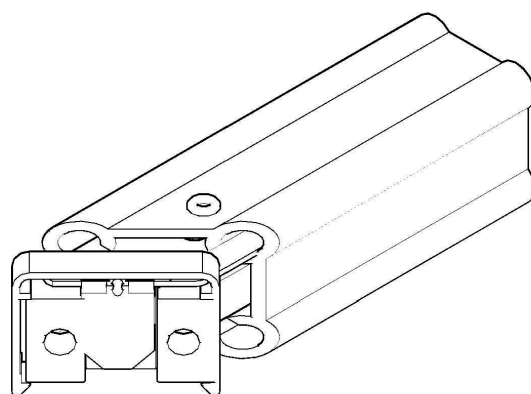

Soporte baguette rosca (clip)

9. Traba baguette

Traba baguette

10. Round tube 20 mm (optional)

Tubo redondo 20 mm (opcional)

BAGUETTE

Instalation detail
Detalle de instalación

Standard system
Sistema estándar

1. Cover
Tapa
2. Rivet
Remache
3. Clip
Gancho
4. Holder
Soporte
5. Aluminium tube
Tubo de aluminio

BAGUETTE

Instalation detail
Detalle de instalación

Holder system
Sistema de soportes

- 1. Holder
Tapa
- 2. Rivet
Remache
- 3. Clip
Gancho
- 4. Support
Soporte
- 5. Aluminium tube
Tubo de aluminio