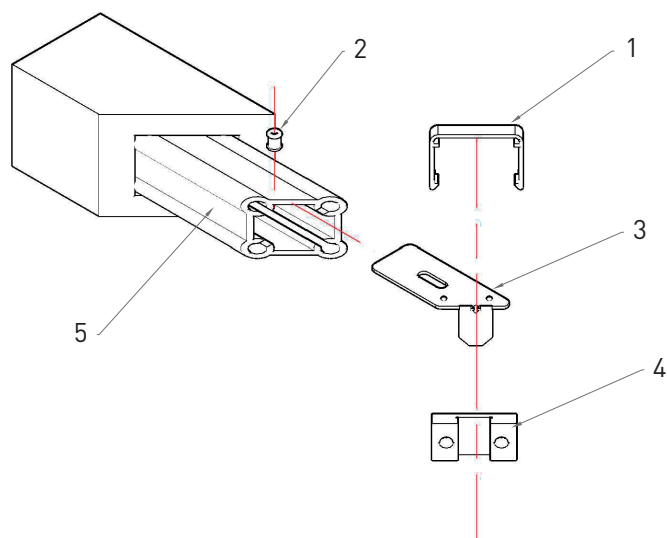

Anclaje esq izquierda 5x5CT 1-2

6. Screw 5x10 stainless steel countersink

Tornillo 5x10 inox avellanado

7. Support baguette countersink (clip)

Soporte baguette avellanado (clip)

8. Support baguette thread (clip)

Soporte baguette rosca (clip)

9. Traba baguette

Traba baguette

10. Round tube 20 mm (optional)

Tubo redondo 20 mm (opcional)

BAGUETTE

Instalation detail
Detalle de instalación

Standard system
Sistema estándar

1. Cover
Tapa
2. Rivet
Remache
3. Clip
Gancho
4. Holder
Soporte
5. Aluminium tube
Tubo de aluminio

BAGUETTE

Instalation detail
Detalle de instalación

Holder system
Sistema de soportes

- 1. Holder
Tapa
- 2. Rivet
Remache
- 3. Clip
Gancho
- 4. Support
Soporte
- 5. Aluminium tube
Tubo de aluminio