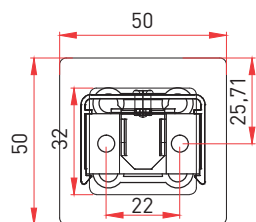

1. Cover
Tapa

2. Fixing Baguette
Anclaje Baguette

3. Holder internal thread M5
Soporte rosca interna M5

4. Holder countersink
Soporte avellanado

5. Screw M5
Tornillo M5

6. Aluminium tube $\varnothing$ 20mm
Tubo aluminio $\varnothing$ 20mm

7. Vertical profile
Perfil vertical

BAGUETTE

Instalation detail
Detalle de instalación