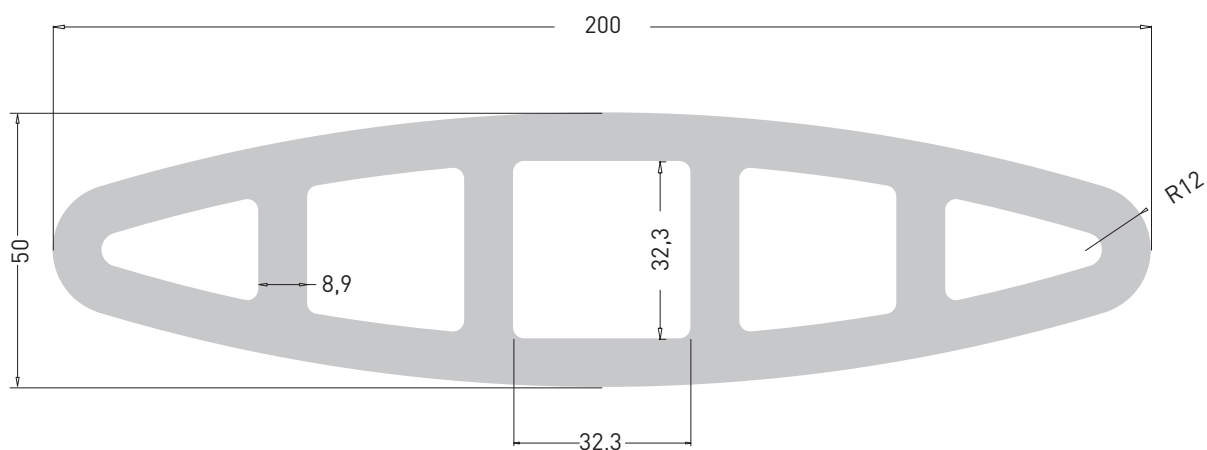

B-6x6

Length / Largo
<1800 mm

Weight / Peso
4 kg/ml

BAGUETTE SYSTEM

Sunscreen Baguette

B-5x8 r50

Length / Largo
<1800 mm

Weight / Peso
5,5 kg/ml

BAGUETTE SYSTEM

Rectangular sunscreen Baguette rectangular

B-5x8

Length / Largo
<1800 mm

Weight / Peso
5,5 kg/ml

B-5x13

Length / Largo
<1800 mm

Weight / Peso
7,7 kg/ml

B-250x60

Length / Largo
<1800 mm

Weight / Peso
15 kg/ml

BAGUETTE SYSTEM

Oval sunscreen Baguette oval

BO-160x50

Length / Largo
<1500 mm

Weight / Peso
7,6 kg/ml