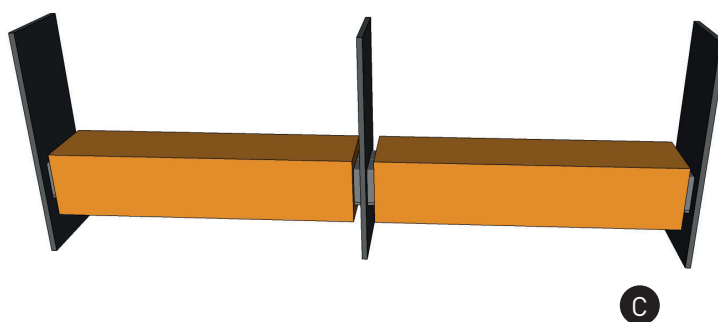

Baguette oval

BO-160x50

BO-200x50

BO-300x62

CERÁMICA MAYOR, S.A.

Partida Planet, s/n. 03510 Callosa d'En Sarrià (Alicante-España)

T+34 965 881 175 | www.ceramicamayor.com

1. Aluminium tube 30x30 int. Bag. 15 cm (long baguette option)

Tubo de aluminio 30x30 int Bag. 15 cm (opción largo de baguette)

2. Rivet

Remache

3. Anchor baguette cuad 5x5CT 1-0

Anclaje cuad baguette 5x5CT 1-0

4. Right anchor 5x5CT 1-1

Anclaje esq derecha 5x5CT 1-1

5. Left anchorage 5x5CT 1-2