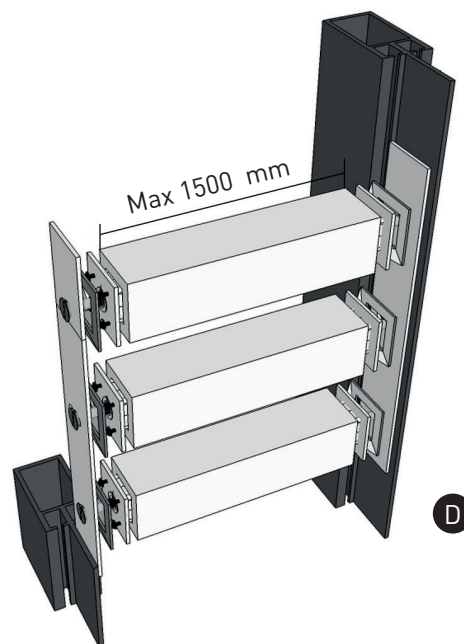

**1. Aluminium tube 30x30 int Bag. 15 cm
(long baguette option)**

Tubo aluminio 30x30 int Bag. 15 cm
(opción largo de baguette)

**2. Rubber expansion joint
(Bag 50x50 - Bag 60x60)**

Junta de dilatación de caucho
(Bag 50x50 - Bag 60x60)

3. Plate - rivet nut M8

(Bag 50x50 - bag 60x60)
Pletina con tuerca remache M8
(Bag 50x50 - Bag 60x60)

4. Stainless steel screw A2

Tornillo inox A2

5. Screw M8x30

Tornillo M8x30

BAGUETTE

Instalation detail
Detalle de instalación

Anchor plate system
Sistema pletina de
anclaje