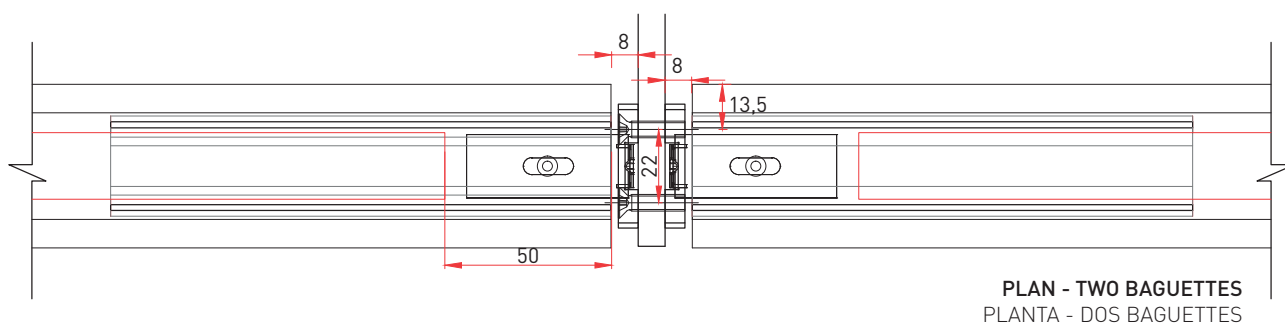

1. Cover
Tapa

2. Fixing Baguette
Anclaje Baguette

3. Holder internal thread M5
Soporte rosca interna M5

4. Holder countersink
Soporte avellanado

5. Screw M5
Tornillo M5

6. Aluminium tube $\varnothing$ 20mm
Tubo aluminio $\varnothing$ 20mm

7. Vertical profile
Perfil vertical

BAGUETTE

Instalation detail
Detalle de instalación