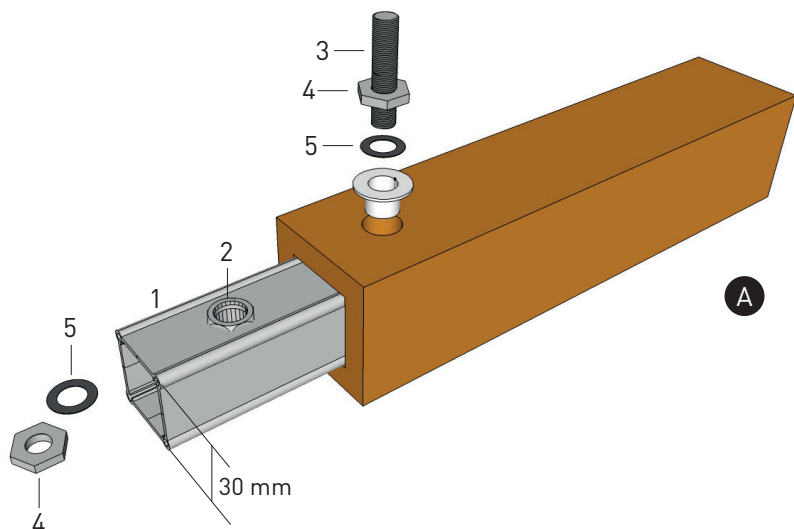

**1. Aluminium tube 30x30 int Bag. 15 cm
(long baguette option)**

Tubo aluminio 30x30 int Bag. 15 cm
(opción largo de baguette)

2. Riveting nut M6

Tuerca remache M6

3. Safety threaded rod

(the length is subject to the length of the baguette)

Varilla roscada de seguridad

(el largo está sujeto a la longitud de la baguette)

4. Nut M6

Tuerca M6

5. Washer

Arandela

BAGUETTE

Instalation detail
Detalle de instalación

Pop nut system
Sistema pop nut