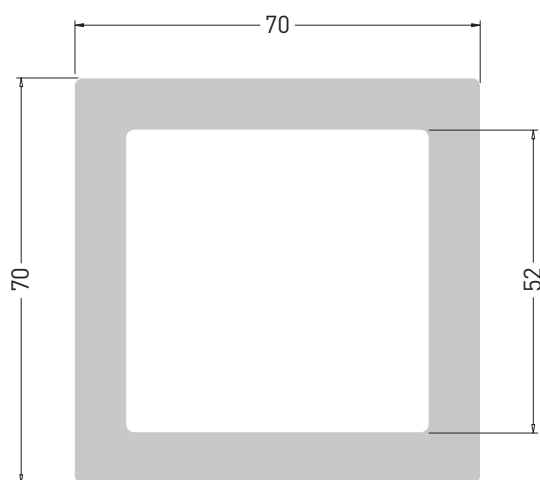

BAGUETTE

Instalation detail
Detalle de instalación

Vertical instalation
Instalación vertical

BAGUETTE SYSTEM

Round sunscreen Baguette redonda

B-d50

Length / Largo
<1800 mm

Weight / Peso
2,5 kg/ml

B-d110

Length / Largo
<1500 mm

Weight / Peso
2,5 kg/ml

BAGUETTE SYSTEM

Square sunscreen Baguette cuadrada

B-5x5

Length / Largo
<1800 mm

Weight / Peso
3,5 kg/ml