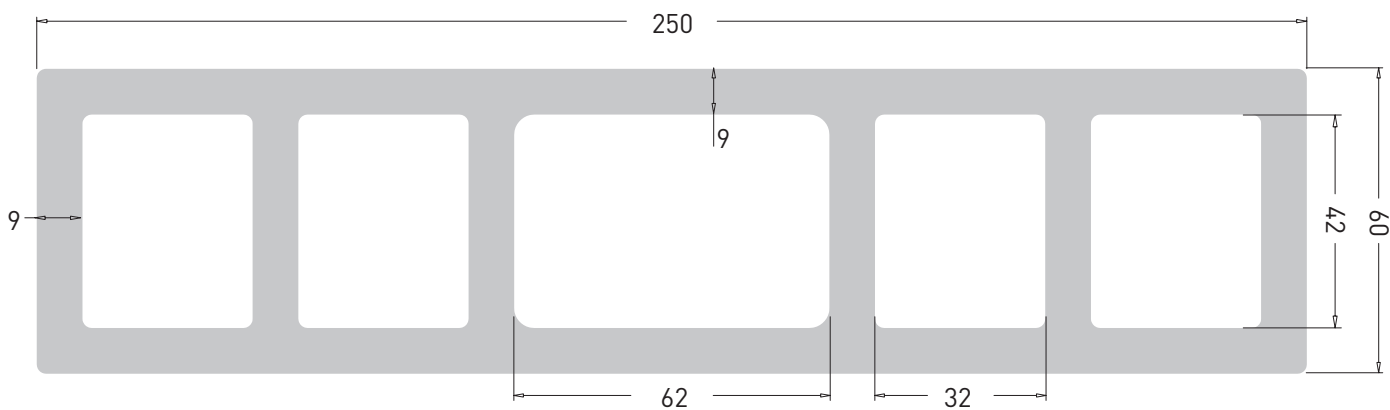

B-6x6

Length / Largo
<1800 mm

Weight / Peso
4 kg/ml

BAGUETTE SYSTEM

Sunscreen Baguette

B-5x8 r50

Length / Largo
<1800 mm

Weight / Peso
5,5 kg/ml