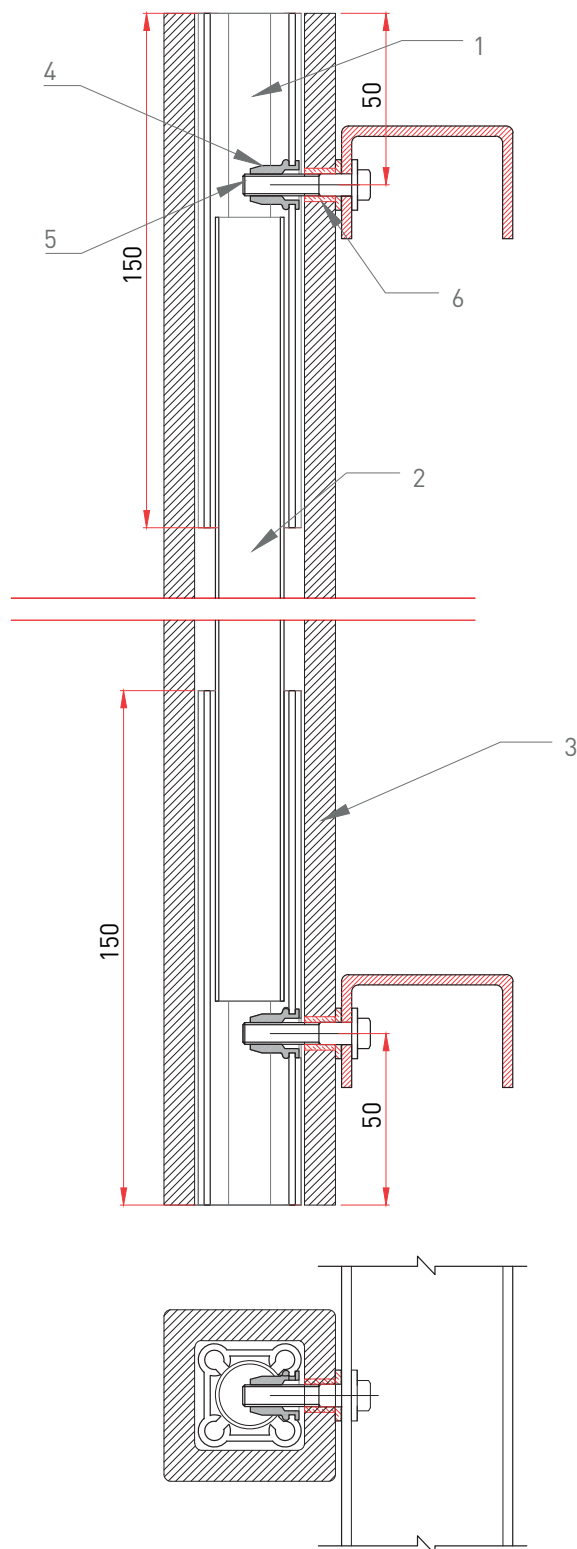

1. **Holder**
Tapa
2. **Rivet**
Remache
3. **Clip**
Gancho
4. **Support**
Soporte
5. **Aluminium tube**
Tubo de aluminio

BAGUETTE

Instalation detail
Detalle de instalación

Floor and ceiling
Suelo y techo

3. Safety threaded rod

(the length is subject to the length of the baguette)

Varilla roscada de seguridad

(el largo está sujeto a la longitud de la baguette)

4. Nut M6

Tuerca M6

5. Washer

Arandela

BAGUETTE

Instalation detail
Detalle de instalación

Pop nut system
Sistema pop nut

1. Aluminium tube
Tubo de aluminio
2. Aluminium tube \varnothing 20mm
Tubo de aluminio \varnothing 20mm
3. Baguette 50x50
Baguette 50x50

4. Stainless steel screw A2

Tornillo inox A2

5. Screw M8x30

Tornillo M8x30

BAGUETTE

Instalation detail
Detalle de instalación

Anchor plate system
Sistema pletina de
anclaje

1. Baguette 50x50
Baguette 50x50
2. Aluminium tube
Tubo de aluminio
3. Rubber
Goma
4. Anchor plate
Pletina de anclaje