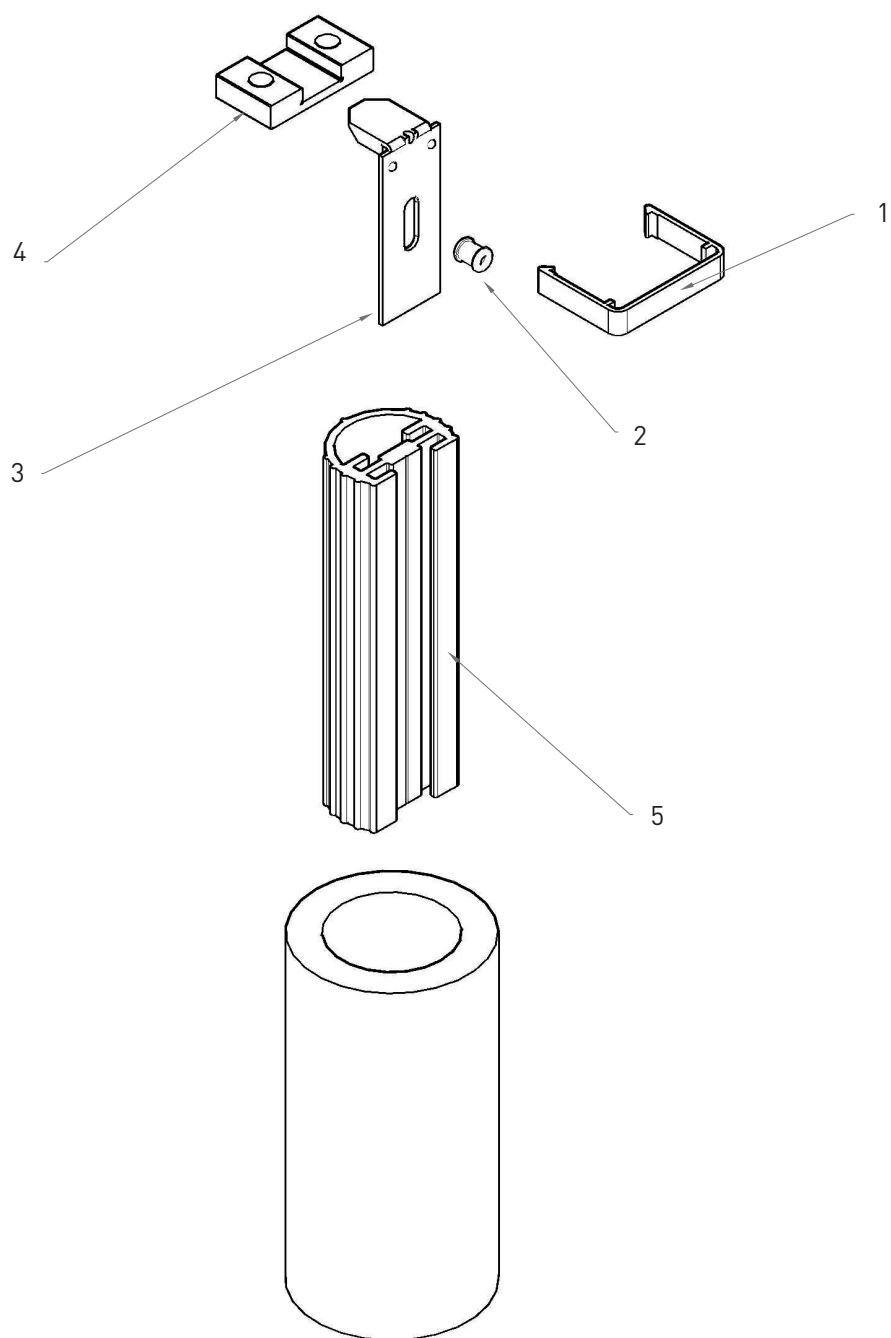

BAGUETTE

Instalation detail
Detalle de instalación

Holder 45°
Soportes 45°

tempio®

A-0603
2017

1. Cover
Tapa

2. Fixing Baguette
Anclaje Baguette

3. Holder internal thread M5
Soporte rosca interna M5

4. Holder countersink
Soporte avellanado

5. Screw M5
Tornillo M5

6. Aluminium tube \varnothing 20mm
Tubo aluminio \varnothing 20mm

7. Vertical profile
Perfil vertical

BAGUETTE

Instalation detail
Detalle de instalación

1. **Holder**
Tapa
2. **Rivet**
Remache
3. **Clip**
Gancho
4. **Support**
Soporte
5. **Aluminium tube**
Tubo de aluminio

BAGUETTE

Instalation detail
Detalle de instalación

Floor and ceiling
Suelo y techo