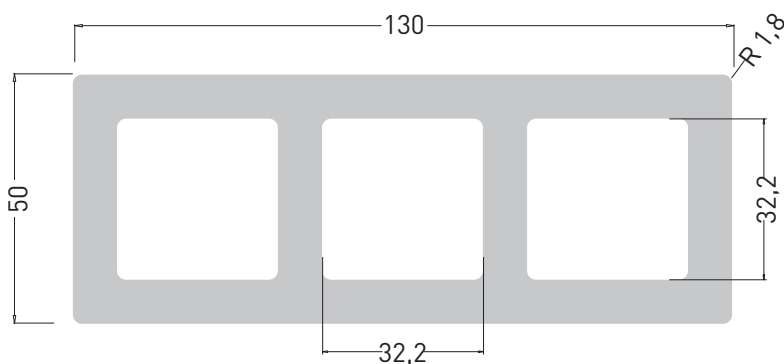

B-6x6

Length / Largo
<1800 mm

Weight / Peso
4 kg/ml

BAGUETTE SYSTEM

Sunscreen Baguette

B-5x8 r50

Length / Largo
<1800 mm

Weight / Peso
5,5 kg/ml