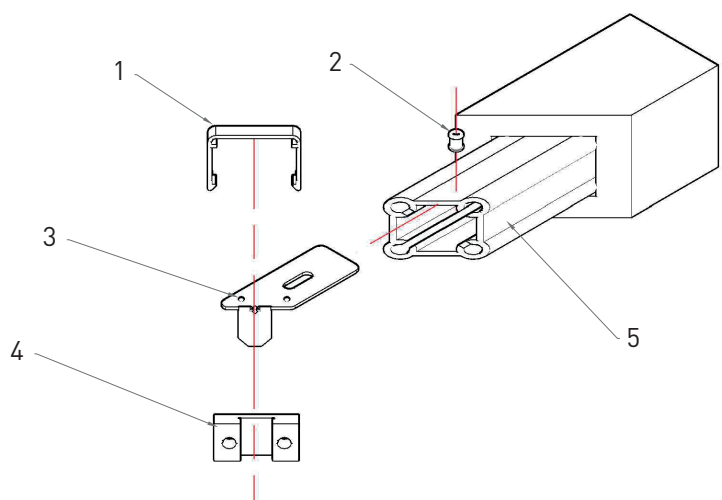

Anclaje esq izquierda 5x5CT 1-2

6. Screw 5x10 stainless steel countersink

Tornillo 5x10 inox avellanado

7. Support baguette countersink (clip)

Soporte baguette avellanado (clip)

8. Support baguette thread (clip)

Soporte baguette rosca (clip)

9. Traba baguette

Traba baguette

10. Round tube 20 mm (optional)

Tubo redondo 20 mm (opcional)

BAGUETTE

Instalation detail
Detalle de instalación

Standard system
Sistema estándar

1. Cover
Tapa
2. Rivet
Remache
3. Clip
Gancho
4. Holder
Soporte
5. Aluminium tube
Tubo de aluminio

BAGUETTE

Instalation detail
Detalle de instalación

Holder system
Sistema de soportes

- 1. Holder
Tapa
- 2. Rivet
Remache
- 3. Clip
Gancho
- 4. Support
Soporte
- 5. Aluminium tube
Tubo de aluminio