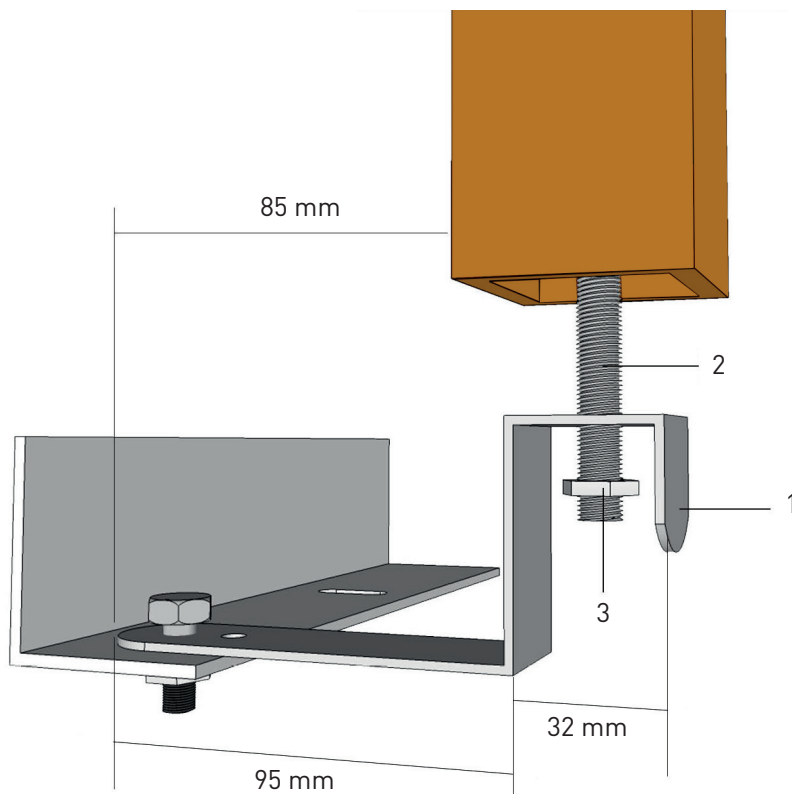

1. **Holder**
Tapa
2. **Rivet**
Remache
3. **Clip**
Gancho
4. **Support**
Soporte
5. **Aluminium tube**
Tubo de aluminio

BAGUETTE

Instalation detail
Detalle de instalación

Floor and ceiling
Suelo y techo

tempio®

A-0605
2017

1. Support baguette
Soporte baguette
2. Safety threaded rod
(the length is subject to the length of the baguette)
Varilla roscada de seguridad
(el largo está sujeto a la longitud de la baguette)
3. Nut M6
Tuerca M6