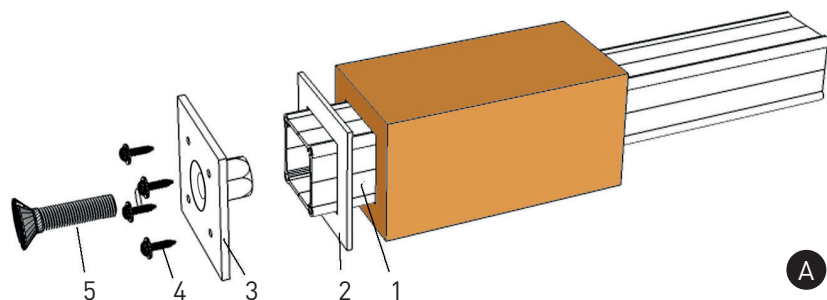

**1. Aluminium tube 30x30 int Bag. 15 cm
(long baguette option)**

Tubo aluminio 30x30 int Bag. 15 cm
(opción largo de baguette)

**2. Rubber expansion joint
(Bag 50x50 - Bag 60x60)**

Junta de dilatación de caucho
(Bag 50x50 - Bag 60x60)

3. Plate - rivet nut M8

(Bag 50x50 - bag 60x60)
Pletina con tuerca remache M8
(Bag 50x50 - Bag 60x60)

4. Stainless steel screw A2

Tornillo inox A2

5. Screw M8x30

Tornillo M8x30

BAGUETTE

Instalation detail
Detalle de instalación

Anchor plate system
Sistema pletina de
anclaje