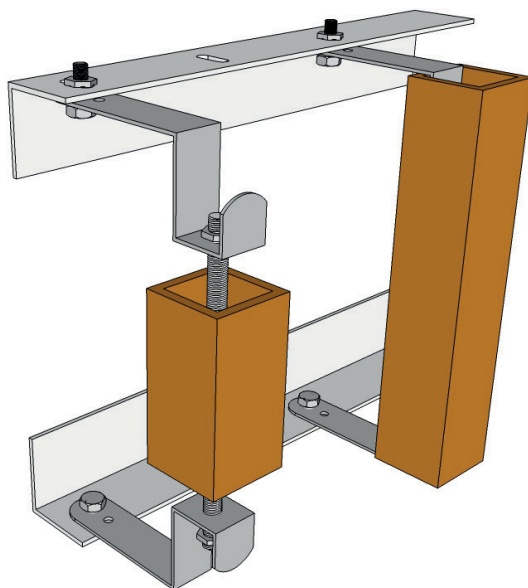

1. **Holder**
Tapa
2. **Rivet**
Remache
3. **Clip**
Gancho
4. **Support**
Soporte
5. **Aluminium tube**
Tubo de aluminio

BAGUETTE

Instalation detail
Detalle de instalación

Floor and ceiling
Suelo y techo

tempio®

A-0605
2017

1. Support baguette
Soporte baguette
2. Safety threaded rod
(the length is subject to the length of the baguette)
Varilla roscada de seguridad
(el largo está sujeto a la longitud de la baguette)
3. Nut M6
Tuerca M6

BAGUETTE

Instalation detail
Detalle de instalación

Hook system
Sistema Hook

1. Threaded rod
Varilla roscada
2. Baguette 50x50
Baguette 50x50
3. Hook
Gancho

BAGUETTE

Instalation detail
Detalle de instalación