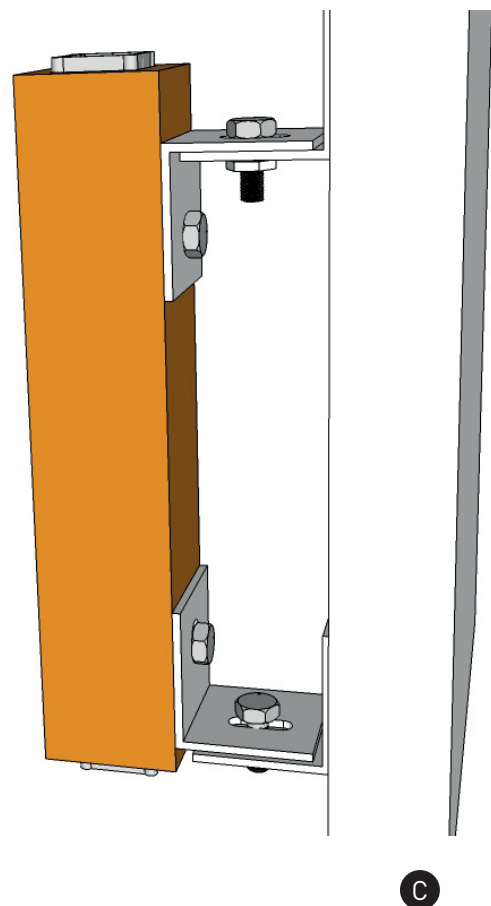

**1. Aluminium tube 30x30 int Bag. 15 cm
(long baguette option)**

Tubo aluminio 30x30 int Bag. 15 cm
(opción largo de baguette)

2. Riveting nut M6

Tuerca remache M6

3. Safety threaded rod

(the length is subject to the length of the baguette)

Varilla roscada de seguridad

(el largo está sujeto a la longitud de la baguette)

4. Nut M6

Tuerca M6

5. Washer

Arandela

BAGUETTE

Instalation detail
Detalle de instalación

Pop nut system
Sistema pop nut