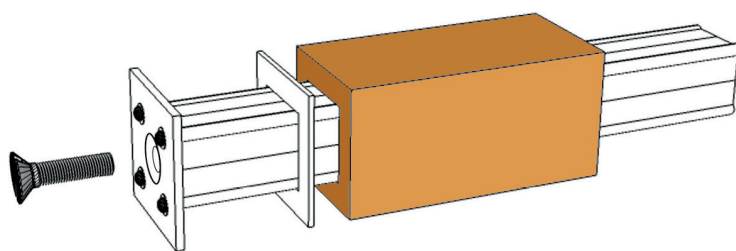

**1. Aluminium tube 30x30 int Bag. 15 cm
(long baguette option)**

Tubo aluminio 30x30 int Bag. 15 cm
(opción largo de baguette)

**2. Rubber expansion joint
(Bag 50x50 - Bag 60x60)**

Junta de dilatación de caucho
(Bag 50x50 - Bag 60x60)

3. Plate - rivet nut M8

(Bag 50x50 - bag 60x60)
Pletina con tuerca remache M8
(Bag 50x50 - Bag 60x60)

4. Stainless steel screw A2

Tornillo inox A2

5. Screw M8x30

Tornillo M8x30

BAGUETTE

Instalation detail
Detalle de instalación

Anchor plate system
Sistema pletina de
anclaje