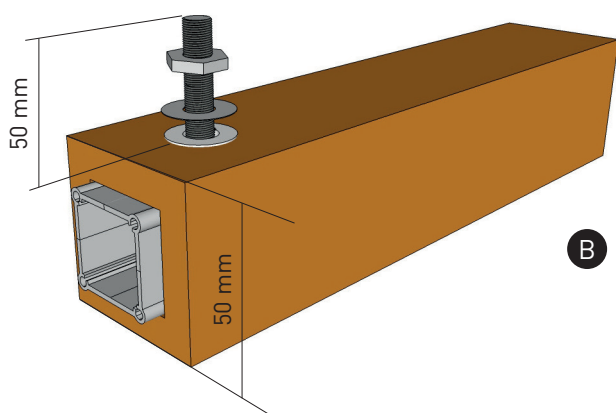

BAGUETTE

Instalation detail
Detalle de instalación

Hook system
Sistema Hook

1. Threaded rod
Varilla roscada
2. Baguette 50x50
Baguette 50x50
3. Hook
Gancho

BAGUETTE

Instalation detail
Detalle de instalación

Vertical instalation
Instalación vertical

**1. Aluminium tube 30x30 int Bag. 15 cm
(long baguette option)**

Tubo aluminio 30x30 int Bag. 15 cm
(opción largo de baguette)

2. Riveting nut M6

Tuerca remache M6