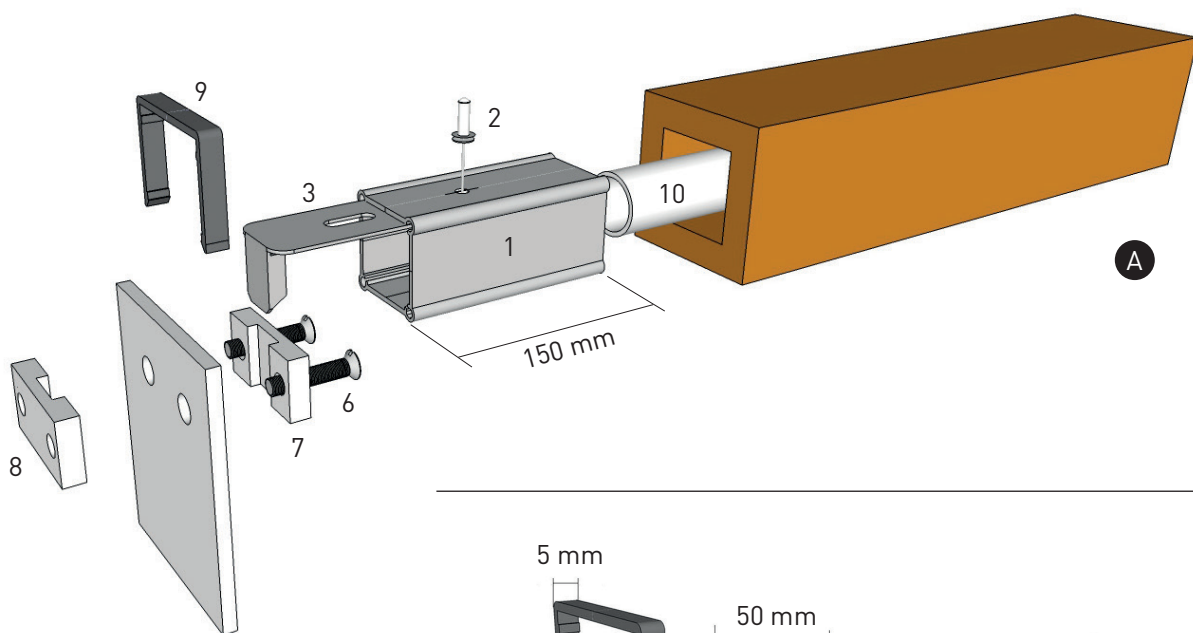

1. Aluminium tube 30x30 int. Bag. 15 cm (long baguette option)

Tubo de aluminio 30x30 int Bag. 15 cm (opción largo de baguette)

2. Rivet

Remache

3. Anchor baguette cuad 5x5CT 1-0

Anclaje cuad baguette 5x5CT 1-0

4. Right anchor 5x5CT 1-1

Anclaje esq derecha 5x5CT 1-1

5. Left anchorage 5x5CT 1-2

Anclaje esq izquierda 5x5CT 1-2

6. Screw 5x10 stainless steel countersink

Tornillo 5x10 inox avellanado

7. Support baguette countersink (clip)

Soporte baguette avellanado (clip)

8. Support baguette thread (clip)

Soporte baguette rosca (clip)

9. Traba baguette

Traba baguette

10. Round tube 20 mm (optional)

Tubo redondo 20 mm (opcional)

BAGUETTE

Instalation detail
Detalle de instalación

Standard system
Sistema estándar