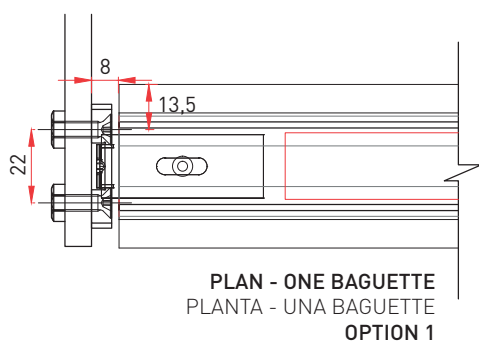

1. Cover
Tapa

2. Fixing Baguette
Anclaje Baguette

3. Holder internal thread M5
Soporte rosca interna M5

4. Holder countersink
Soporte avellanado

5. Screw M5
Tornillo M5

6. Aluminium tube $\varnothing$ 20mm
Tubo aluminio $\varnothing$ 20mm

7. Vertical profile
Perfil vertical

BAGUETTE

Instalation detail
Detalle de instalación