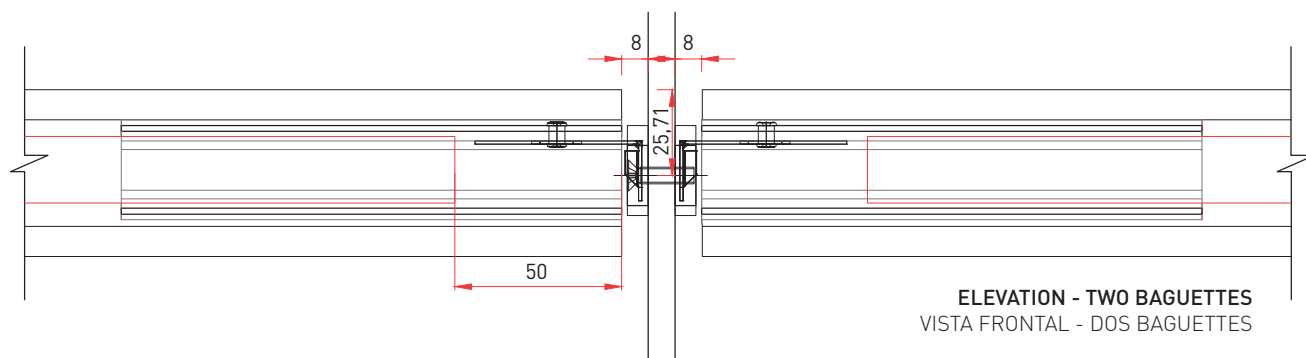

1. Cover
Tapa

2. Fixing Baguette
Anclaje Baguette

3. Holder internal thread M5
Soporte rosca interna M5

4. Holder countersink
Soporte avellanado

5. Screw M5
Tornillo M5

6. Aluminium tube $\varnothing$ 20mm
Tubo aluminio $\varnothing$ 20mm

7. Vertical profile
Perfil vertical

BAGUETTE

Instalation detail
Detalle de instalación