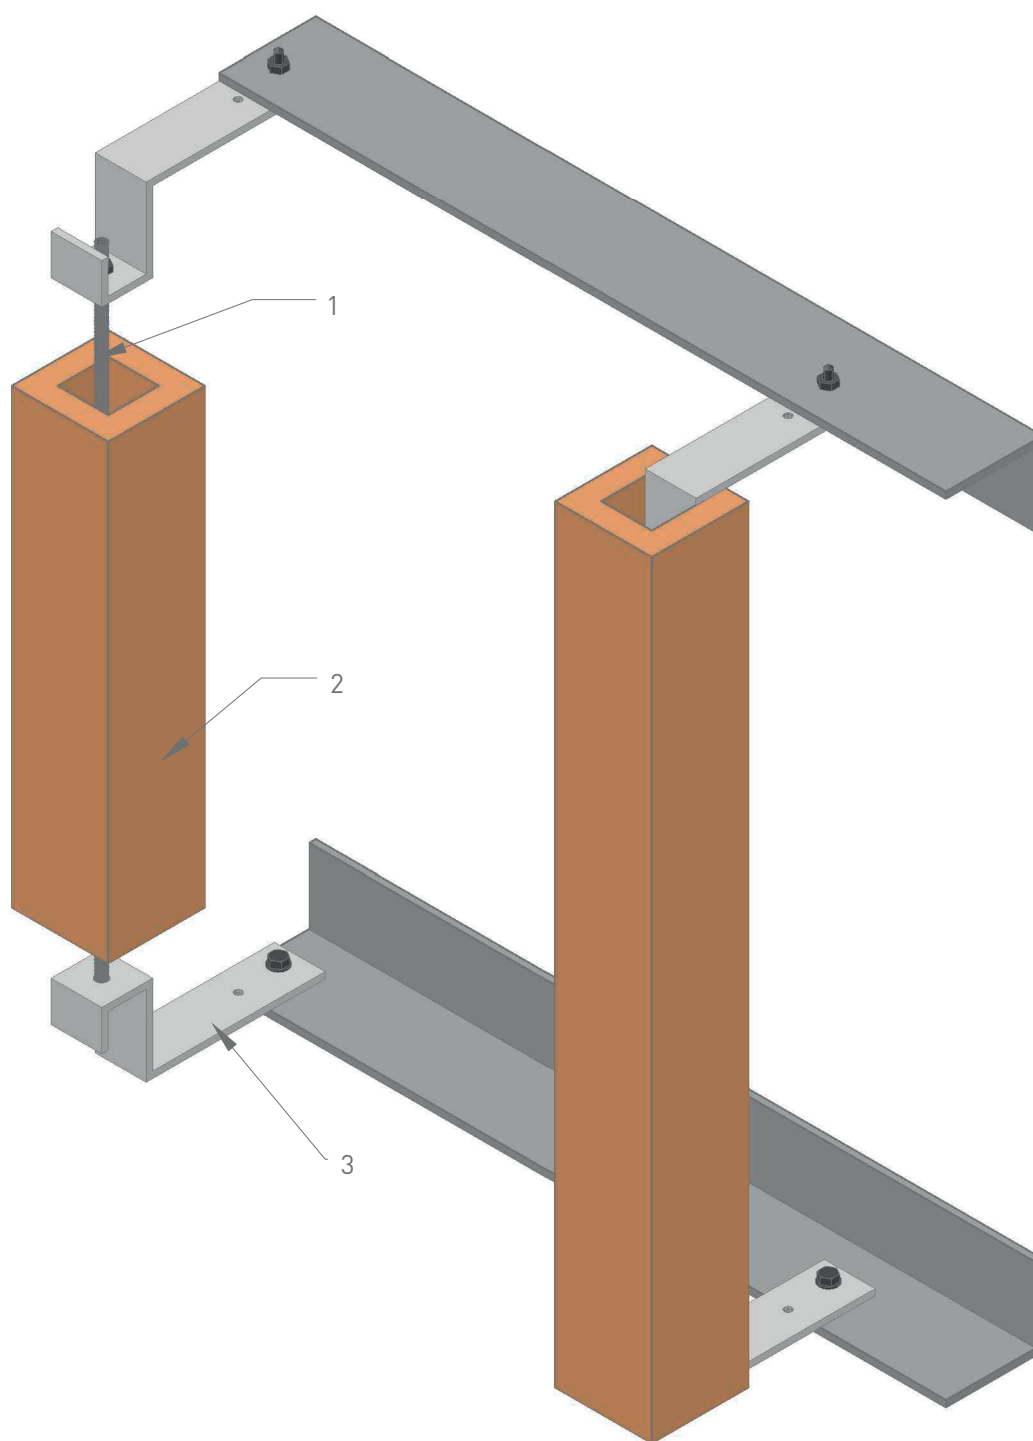

1. **Holder**
Tapa
2. **Rivet**
Remache
3. **Clip**
Gancho
4. **Support**
Soporte
5. **Aluminium tube**
Tubo de aluminio

BAGUETTE

Instalation detail
Detalle de instalación

Floor and ceiling
Suelo y techo

tempio®

A-0605
2017

1. Support baguette
Soporte baguette
2. Safety threaded rod
(the length is subject to the length of the baguette)
Varilla roscada de seguridad
(el largo está sujeto a la longitud de la baguette)
3. Nut M6
Tuerca M6

BAGUETTE

Instalation detail
Detalle de instalación

Hook system
Sistema Hook

1. Threaded rod
Varilla roscada
2. Baguette 50x50
Baguette 50x50
3. Hook
Gancho

BAGUETTE

Instalation detail
Detalle de instalación