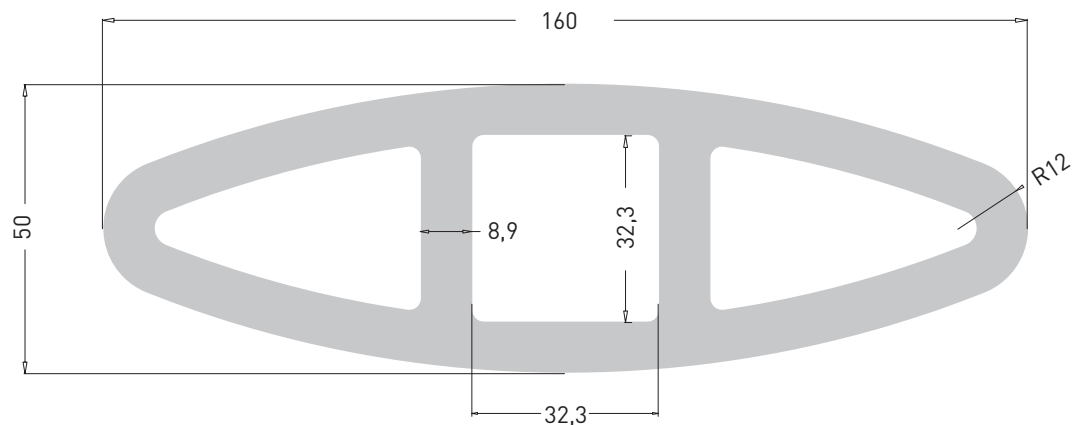

B-6x6

Length / Largo
<1800 mm

Weight / Peso
4 kg/ml

BAGUETTE SYSTEM

Sunscreen Baguette

B-5x8 r50

Length / Largo
<1800 mm

Weight / Peso
5,5 kg/ml

BAGUETTE SYSTEM

Rectangular sunscreen Baguette rectangular

B-5x8

Length / Largo
<1800 mm

Weight / Peso
5,5 kg/ml

B-5x13

Length / Largo
<1800 mm

Weight / Peso
7,7 kg/ml

B-250x60

Length / Largo
<1800 mm

Weight / Peso
15 kg/ml

BAGUETTE SYSTEM

Oval sunscreen Baguette oval

BO-160x50

Length / Largo
<1500 mm

Weight / Peso
7,6 kg/ml