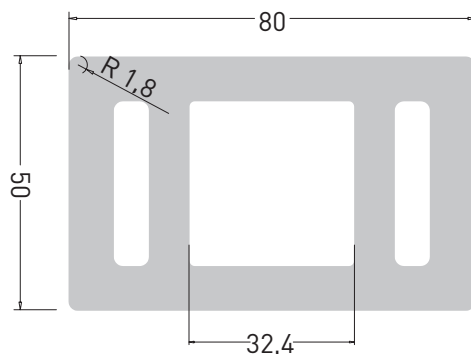

B-d110

Length / Largo
<1500 mm

Weight / Peso
2,5 kg/ml

BAGUETTE SYSTEM

Square sunscreen Baguette cuadrada

B-5x5

Length / Largo
<1800 mm

Weight / Peso
3,5 kg/ml

B-6x6

Length / Largo
<1800 mm

Weight / Peso
4 kg/ml

BAGUETTE SYSTEM

Sunscreen Baguette

B-5x8 r50

Length / Largo
<1800 mm

Weight / Peso
5,5 kg/ml

BAGUETTE SYSTEM

Rectangular sunscreen Baguette rectangular

B-5x8

Length / Largo
<1800 mm

Weight / Peso
5,5 kg/ml

B-5x13

Length / Largo
<1800 mm

Weight / Peso
7,7 kg/ml