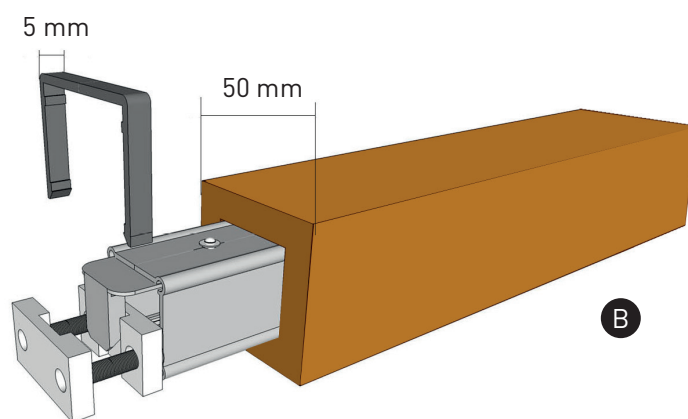

1. Aluminium tube 30x30 int. Bag. 15 cm (long baguette option)

Tubo de aluminio 30x30 int Bag. 15 cm (opción largo de baguette)

2. Rivet

Remache

3. Anchor baguette cuad 5x5CT 1-0

Anclaje cuad baguette 5x5CT 1-0

4. Right anchor 5x5CT 1-1

Anclaje esq derecha 5x5CT 1-1

5. Left anchorage 5x5CT 1-2

Anclaje esq izquierda 5x5CT 1-2

6. Screw 5x10 stainless steel countersink

Tornillo 5x10 inox avellanado

7. Support baguette countersink (clip)

Soporte baguette avellanado (clip)

8. Support baguette thread (clip)

Soporte baguette rosca (clip)

9. Traba baguette

Traba baguette

10. Round tube 20 mm (optional)

Tubo redondo 20 mm (opcional)

BAGUETTE

Instalation detail
Detalle de instalación

Standard system
Sistema estándar