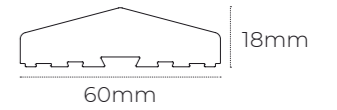

Cumbre

Cumbre simétrico

Simple

L: 300mm

L: 300mm/400mm

L: 400mm/500mm

Montaña

L: 300mm/400mm

L: 400mm/500mm

Pirámide

L: 300mm / 400mm

L: 400mm / 500mm

Onda

L: 300mm / 400mm

L: 400mm / 500mm

Conca

L: 300mm / 400mm

L: 400mm / 500mm

Valle

L: 300mm / 400mm

L: 400mm / 500mm

Colina 1 y Colina 2

L : 300mm / 400mm

L : 300mm / 400mm

Rayado

L : 300mm / 400mm

L : 400mm / 500mm

Cumbre

L: 300mm / 400mm

L: 400mm / 500mm

Cumbre simétrico

L: 300mm / 400mm