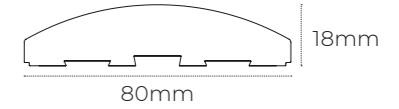

Cumbre

Cumbre simétrico

Simple

L: 300mm

L: 300mm/400mm

L: 400mm/500mm

Montaña

L: 300mm/400mm

L: 400mm/500mm

Pirámide

L: 300mm / 400mm

L: 400mm / 500mm

Onda

L: 300mm / 400mm

L: 400mm / 500mm

Conca

L: 300mm / 400mm

L: 400mm / 500mm

Valle

L: 300mm / 400mm

L: 400mm / 500mm

Colina 1 y Colina 2

L : 300mm / 400mm

L : 300mm / 400mm

Rayado

L : 300mm / 400mm

L : 400mm / 500mm

Cumbre

L: 300mm / 400mm

L: 400mm / 500mm

Cumbre simétrico

L: 300mm / 400mm