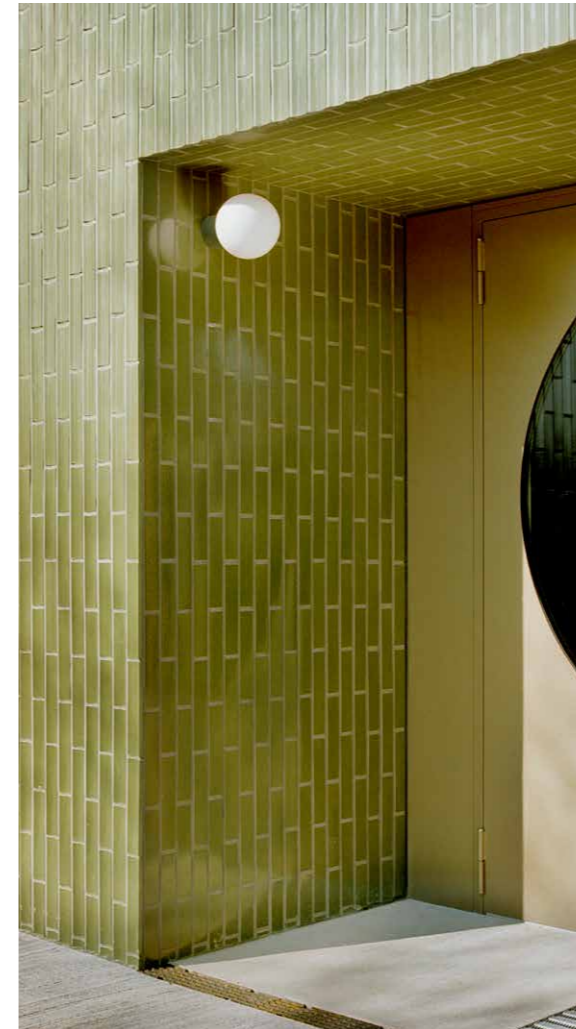

Chemin de la Clochette, Le Mont-sur-Lausanne, Switzerland

Listelo Simple, Conca