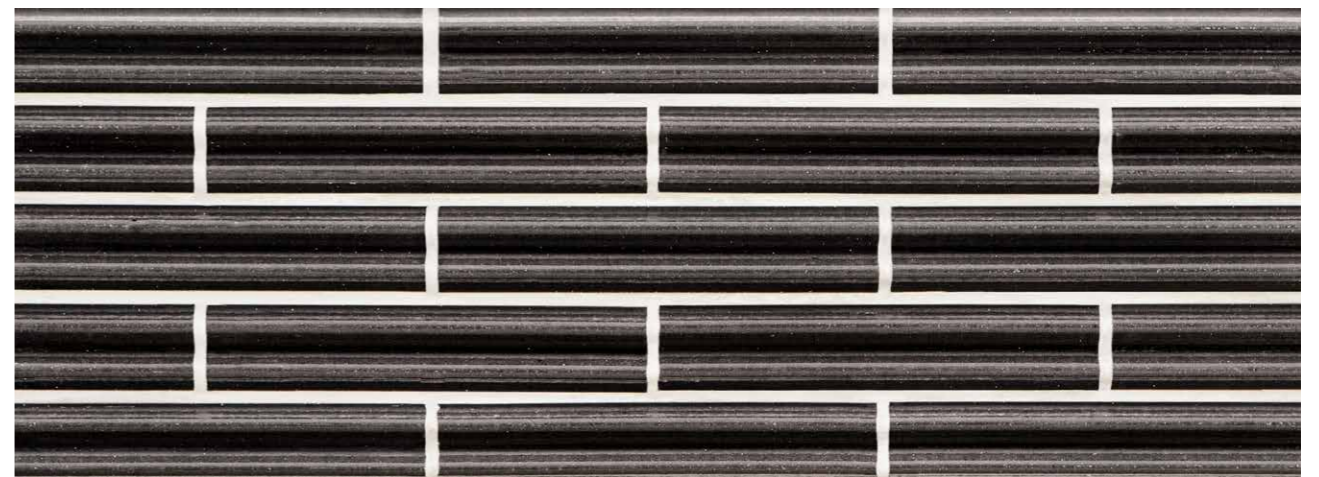

L: 300mm/400mm

L: 400mm/500mm