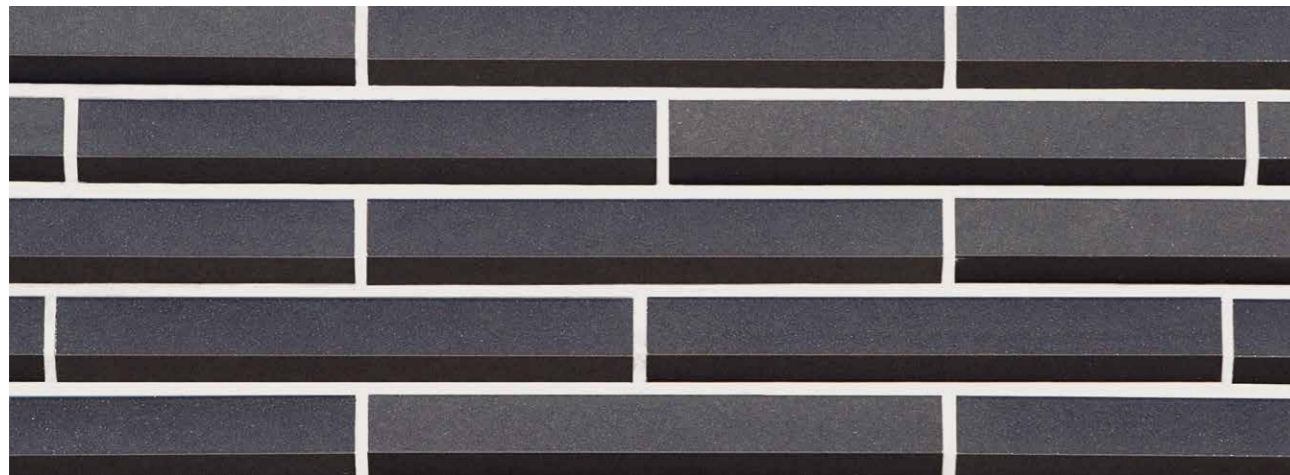

Rayado

L : 300mm / 400mm

L : 400mm / 500mm

Cumbre

L: 300mm / 400mm

L: 400mm / 500mm

Cumbre simétrico

L: 300mm / 400mm