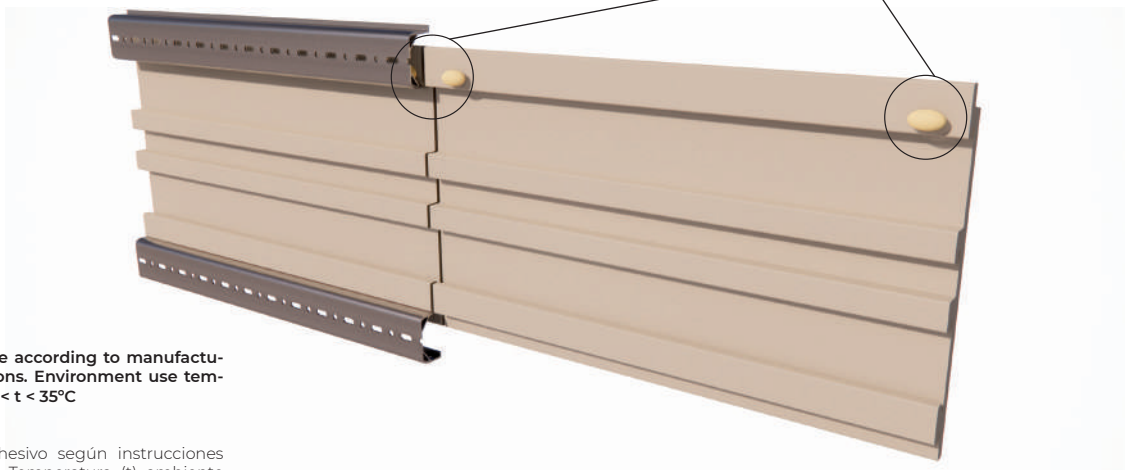

Note:
Place adhesive according to manufacturer's instructions. Environment use temperature $+5^{\circ}\text{C} < t < 35^{\circ}\text{C}$

Nota:
Colocar el adhesivo según instrucciones del fabricante. Temperatura (t) ambiente de colocación $+5^{\circ}\text{C} < t < +35^{\circ}\text{C}$.